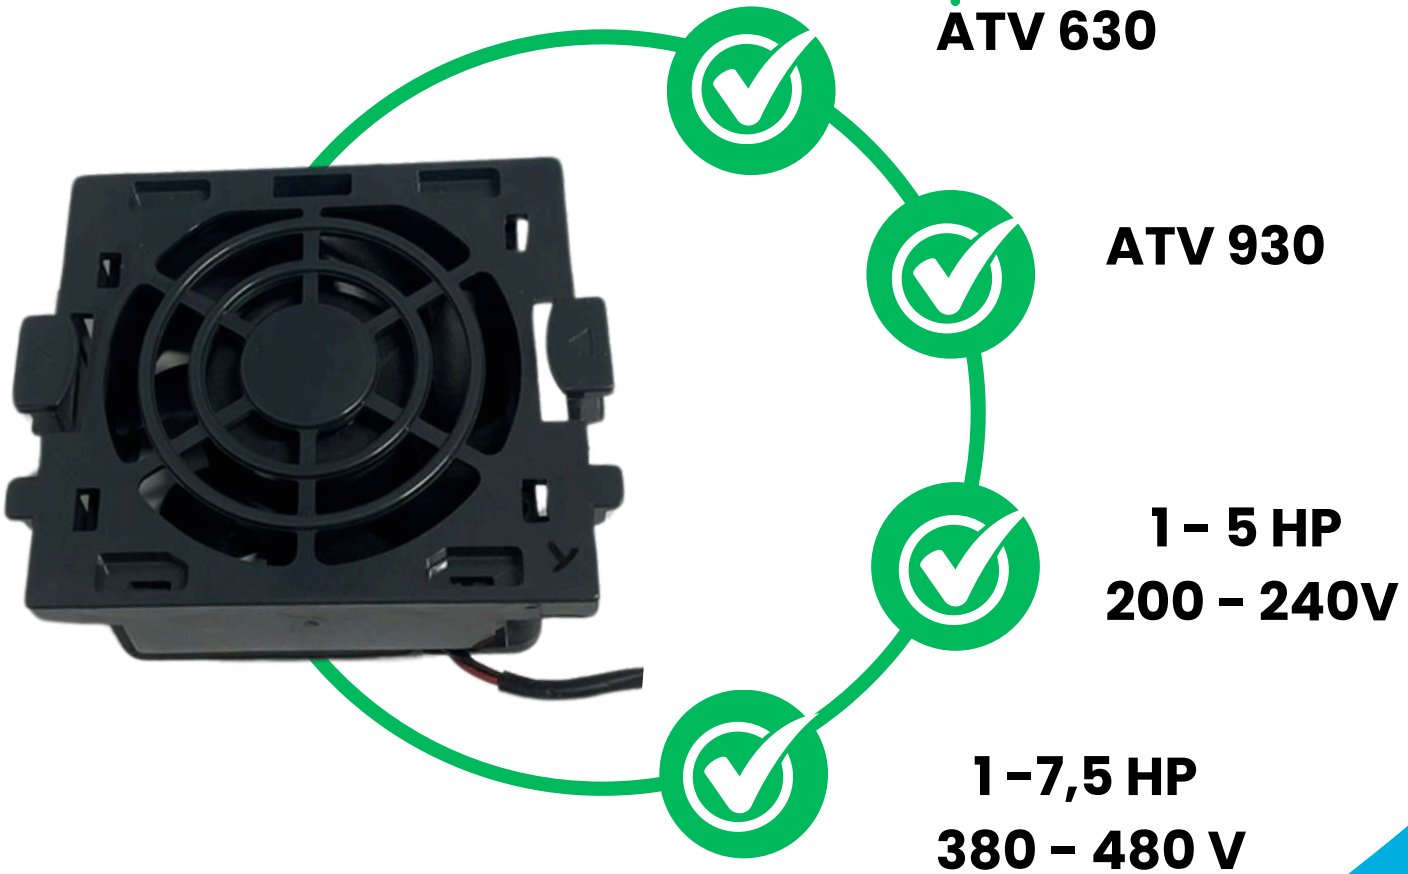

DRIVES SOLUTIONS

Authorized
Services Provider

Schneider
Electric

CATÁLOGO REPUESTOS

VENTILADOR

Talla 1 – VX5VPS1001

Recuerda: Al mantener una temperatura de operación óptima, los variadores de velocidad pueden operar de manera más eficiente, reduciendo las pérdidas energéticas y prolongando su vida útil