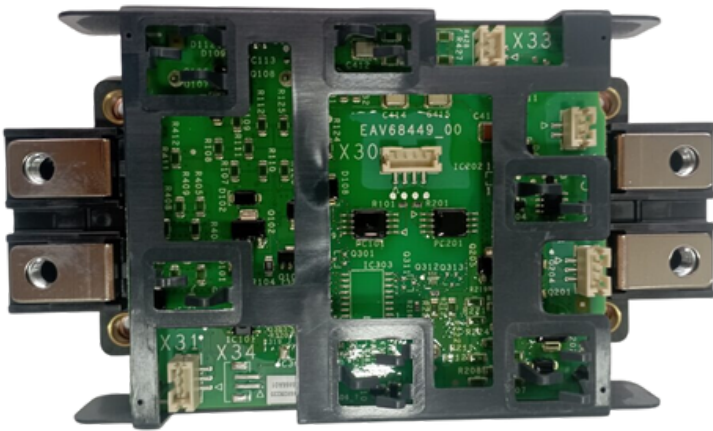

- Entrada y salida talla 4 y talla 5 para **ATV**

¿Necesitas asesoramiento personalizado? Escanea el código y chatea con nuestros expertos en variadores de velocidad.

REPUESTOS

Authorized
Services Provider

Schneider
Electric

Modulos IGBT's

- Disponible para variadores **ATV 630** y **ATV 930**

Modulos Diodo Tiristor

- Disponible para variadores **ATV 630** Y **ATV 930**

¿Necesitas asesoramiento personalizado? Escanea el código y chatea con nuestros expertos en variadores de velocidad.