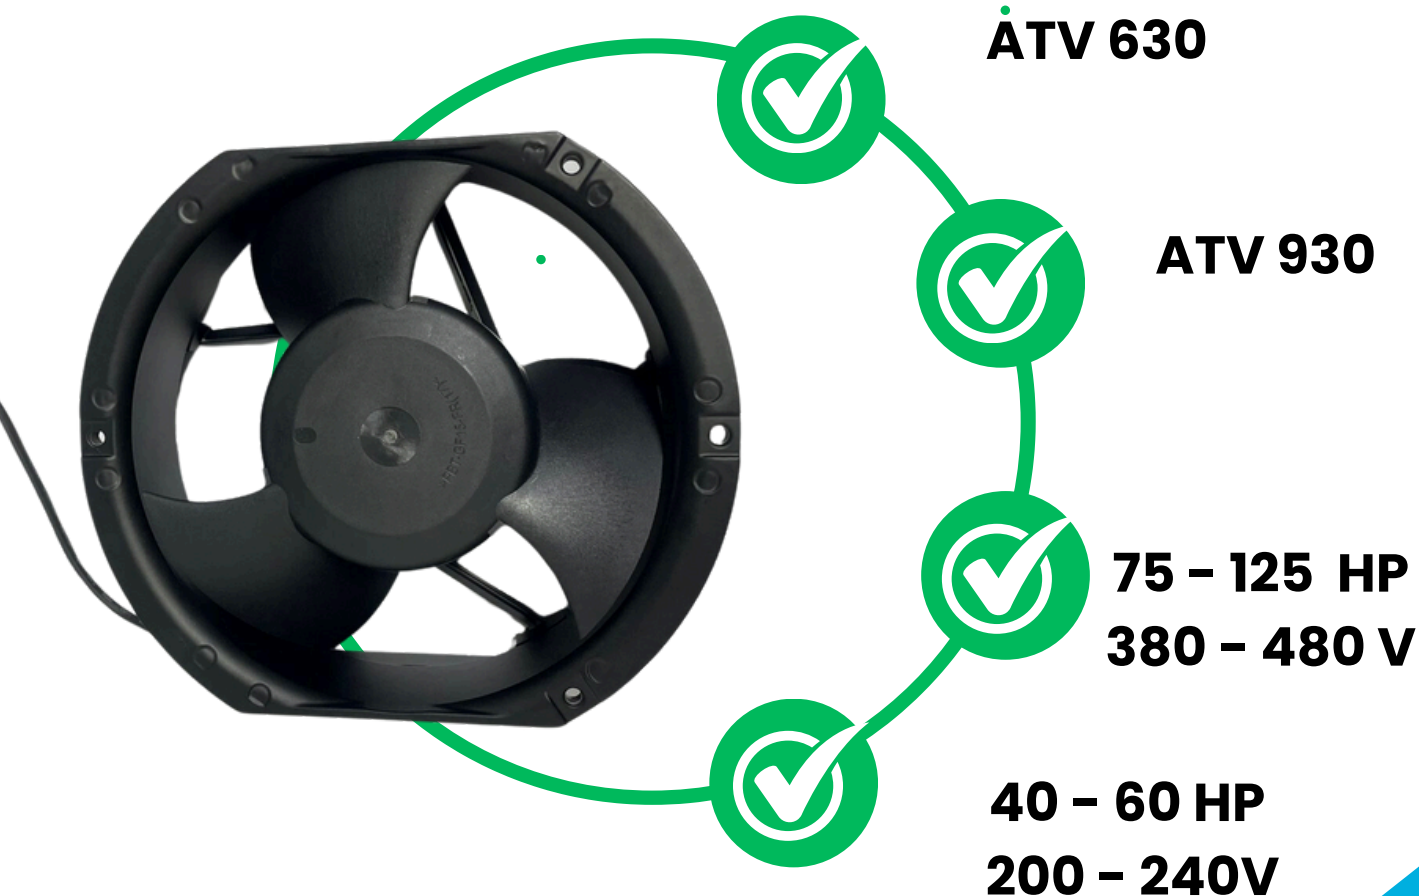

VENTILADOR

Talla 5 – VX5VPS5001

Authorized
Services Provider

Schneider
Electric

Recuerda: Un variador de velocidad correctamente enfriado puede ofrecer un control de velocidad más preciso, lo que es fundamental en muchas aplicaciones industriales.