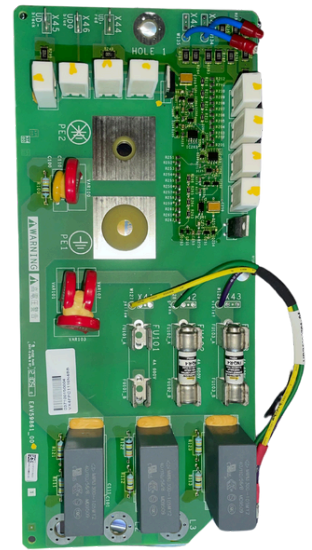

REPUESTOS TARJETAS

Authorized
Services Provider

Schneider
Electric

Tarjetas de Potencia para Variadores de Velocidad **ATV** (Altivar Process) y Arrancadores Suaves **ATS**.

Tarjetas filtro para variadores de velocidad **ATV630** y **ATV930**

Tarjetas ventilador para variadores de velocidad **ATV630** y **ATV930**

Tarjetas de control para variadores de velocidad **ATV630** y **ATV930**

Tarjetas Snubber para variadores de velocidad **ATV630** y **ATV930**